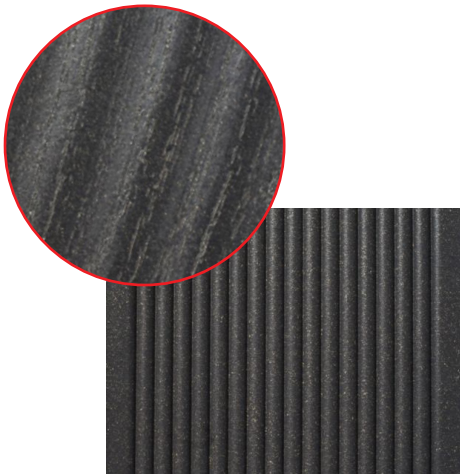

WPC Terrassendiele: Massivdiele

NATURinFORM entwickelt seit über 20 Jahren hochwertigste Dielenböden aus Holzverbundwerkstoff. Das Besondere an den in Deutschland hergestellten Produkten ist die Verbindung von ca. 70 % heimischem Holz mit einem umweltfreundlichen Polymer. Die Dielen aus Holzverbundwerkstoff sind rutschhemmend und barfußfreundlich – ohne Splitter und Risse.

Die Produktlinie „DIE BELIEBTE select“ steht Ihnen mit einer gewellten Oberfläche zur Auswahl, die täuschend echt einer natürlichen Holzoberfläche nachempfunden ist.

Technische Daten

Format	Höhe ca. 26 mm, Breite ca. 138 mm
Oberfläche	gewellte Struktur oder fein geriffelt, leicht gebürstet
Längen/Farben	4 m steingrau, Art. 64597
Lager Weyhe	6 m steingrau, Art. 64599 (weitere Produkte und Farben auf Anfrage)
Bedarf	1 m ² Fläche besteht aus ca. 7 m Terrassendielen
Gewicht	ca. 3,5 kg/m