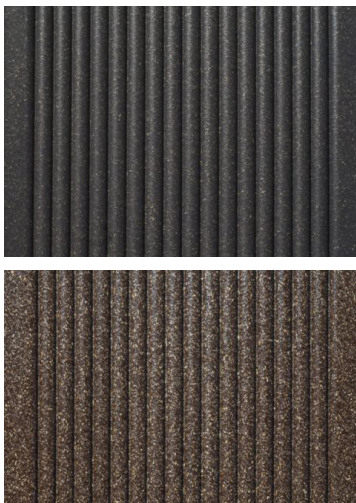

Niederlassung Weyhe – für Sie auf Lager

WPC Terrassendielen – DIE BELIEBTE „PLUS“

WPC Terrassendiele: Wabenprofildiele

NATURinFORM entwickelt seit über 20 Jahren hochwertigste Dielenböden aus Holzverbundwerkstoff. Das Besondere an den in Deutschland hergestellten Produkten ist die Verbindung von ca. 70 % heimischem Holz mit einem umweltfreundlichen Polymer. Die Dielen aus Holzverbundwerkstoff sind rutschhemmend und barfußfreundlich – ohne Splitter und Risse.

Technische Daten

Format	Höhe ca. 27 mm, Breite ca. 138 mm
Oberfläche	grob oder fein geriffelt, ungebürstet
Längen/Farben	4 m schwarzbraun, Art. 64580
Lager Weyhe (weitere Produkte und Farben auf Anfrage)	4 m steingrau, Art. 64590 6 m schwarzbraun, Art. 64582 6 m steingrau, Art. 64592
Bedarf	1 m ² Fläche besteht aus ca. 7 m Terrassendielen
Gewicht	ca. 2,35 kg/m

Die Produktlinie „DIE BELIEBTE select“ steht Ihnen mit einer gewellten Oberfläche zur Auswahl, die täuschend echt einer natürlichen Holzoberfläche nachempfunden ist.

Technische Daten

Format	Höhe ca. 26 mm, Breite ca. 138 mm
Oberfläche	gewellte Struktur oder fein geriffelt, leicht gebürstet
Längen/Farben	4 m steingrau, Art. 64597
Lager Weyhe	6 m steingrau, Art. 64599 (weitere Produkte und Farben auf Anfrage)
Bedarf	1 m ² Fläche besteht aus ca. 7 m Terrassendielen
Gewicht	ca. 3,5 kg/m