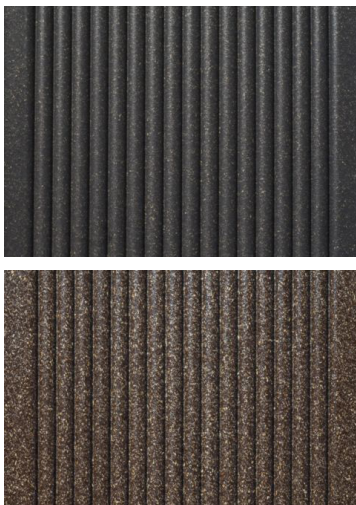

Niederlassung Weyhe – für Sie auf Lager

WPC Terrassendielen – DIE BELIEBTE „PLUS“

WPC Terrassendiele: Wabenprofildiele

NATURinFORM entwickelt seit über 20 Jahren hochwertigste Dielenböden aus Holzverbundwerkstoff. Das Besondere an den in Deutschland hergestellten Produkten ist die Verbindung von ca. 70 % heimischem Holz mit einem umweltfreundlichen Polymer. Die Dielen aus Holzverbundwerkstoff sind rutschhemmend und barfußfreundlich – ohne Splitter und Risse.

Technische Daten

Format	Höhe ca. 27 mm, Breite ca. 138 mm
Oberfläche	grob oder fein geriffelt, ungebürstet
Längen/Farben	4 m schwarzbraun, Art. 64580
Lager Weyhe (weitere Produkte und Farben auf Anfrage)	4 m steingrau, Art. 64590 6 m schwarzbraun, Art. 64582 6 m steingrau, Art. 64592
Bedarf	1 m ² Fläche besteht aus ca. 7 m Terrassendielen
Gewicht	ca. 2,35 kg/m

Die Produktlinie „DIE BELIEBTE select“ steht Ihnen mit einer gewellten Oberfläche zur Auswahl, die täuschend echt einer natürlichen Holzoberfläche nachempfunden ist.

Technische Daten

Format	Höhe ca. 26 mm, Breite ca. 138 mm
Oberfläche	gewellte Struktur oder fein geriffelt, leicht gebürstet
Längen/Farben	4 m steingrau, Art. 64597
Lager Weyhe	6 m steingrau, Art. 64599 (weitere Produkte und Farben auf Anfrage)
Bedarf	1 m ² Fläche besteht aus ca. 7 m Terrassendielen
Gewicht	ca. 3,5 kg/m