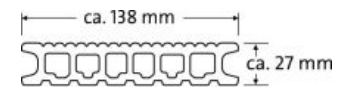

Technische Daten

Format	Höhe ca. 27 mm, Breite ca. 138 mm
Oberfläche	grob oder fein geriffelt, ungebürstet
Längen/Farben	4 m schwarzbraun, Art. 64580
Lager Weyhe (weitere Produkte und Farben auf Anfrage)	4 m steingrau, Art. 64590 6 m schwarzbraun, Art. 64582 6 m steingrau, Art. 64592
Bedarf	1 m ² Fläche besteht aus ca. 7 m Terrassendielen
Gewicht	ca. 2,35 kg/m