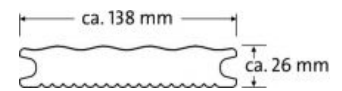

Die Produktlinie „DIE BELIEBTE select“ steht Ihnen mit einer gewellten Oberfläche zur Auswahl, die täuschend echt einer natürlichen Holzoberfläche nachempfunden ist.

Technische Daten

Format	Höhe ca. 26 mm, Breite ca. 138 mm
Oberfläche	gewellte Struktur oder fein geriffelt, leicht gebürstet
Längen/Farben	4 m steingrau, Art. 64597
Lager Weyhe	6 m steingrau, Art. 64599 (weitere Produkte und Farben auf Anfrage)
Bedarf	1 m ² Fläche besteht aus ca. 7 m Terrassendielen
Gewicht	ca. 3,5 kg/m