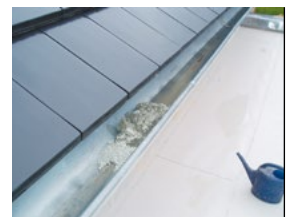

## M.A.S.C. Quellfix für Flachdachgebäude und Dachrinnen

**Es ist kein komplettes Absaugen  
des Daches mehr nötig!**

- Quellfix bildet eine vorübergehende Barriere gegen stehendes und heranfließendes Wasser.
- Durch Aufschütten von Quellfix wird eine Wassersperre erreicht, somit kann die Reparaturstelle ohne nachfließendes Wasser bearbeitet werden (siehe Bild).
- Durch Auffüllen des Arbeitsbereiches mit Wasser kann eine provisorische Dichtigkeitsprüfung vorgenommen werden.
- Notfallabdichtung (nicht dauerhaft) für Lecks im Flachdachbereich oder bei beschädigten Rinnen.
- Quellfix reagiert in Verbindung mit Wasser zu einer gelartigen Masse und quillt. Somit kann bei Schnee oder Regenschauer ein Leck kurzfristig provisorisch abgedichtet werden.
- Das Produkt ist unbegrenzt lagerfähig, kein MHD. Bitte trocken lagern.

- 1** 1. Leckstelle lokalisieren  
2. QF dammartig aufschütten

- 2** 3. Leckstellenbereich mit einem Tuch o.ä. von der Restfeuchtigkeit befreien

- 3** 4. Durch den QF-Damm wird das nachfließende Wasser von der Reparaturstelle ferngehalten

- 4** 5. Nun kann die trockene Reparaturstelle bearbeitet werden

- 5** 6. Dichtigkeitsprüfung der behandelten Reparaturstelle

- 6** 7. Entfernen des QF-Dammes und entsorgen über den Hausmüll

- 7** 8. Abschlussarbeiten, Reinigen des Flachdaches

- 8** Die Flachdachreparatur ist abgeschlossen

- 9** Abgrenzen des Wassers in einer vorhandenen Rinne, bei Reparaturarbeiten
- Einbau einer Rinnendila möglich
  - Nach Beendigung QF entfernen und entsorgen