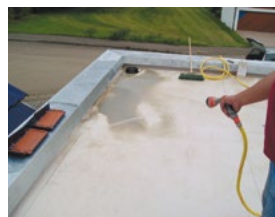

## M.A.S.C. Quellfix für Flachdachgebäude und Dachrinnen

**Es ist kein komplettes Absaugen  
des Daches mehr nötig!**

- Quellfix bildet eine vorübergehende Barriere gegen stehendes und heranfließendes Wasser.
- Durch Aufschütten von Quellfix wird eine Wassersperre erreicht, somit kann die Reparaturstelle ohne nachfließendes Wasser bearbeitet werden (siehe Bild).
- Durch Auffüllen des Arbeitsbereiches mit Wasser kann eine provisorische Dichtigkeitsprüfung vorgenommen werden.
- Notfallabdichtung (nicht dauerhaft) für Lecks im Flachdachbereich oder bei beschädigten Rinnen.
- Quellfix reagiert in Verbindung mit Wasser zu einer gelartigen Masse und quillt. Somit kann bei Schnee oder Regenschauer ein Leck kurzfristig provisorisch abgedichtet werden.
- Das Produkt ist unbegrenzt lagerfähig, kein MHD. Bitte trocken lagern.

- 1** 1. Leckstelle lokalisieren  
2. QF dammartig aufschütten

- 2** 3. Leckstellenbereich mit einem Tuch o.ä. von der Restfeuchtigkeit befreien

- 3** 4. Durch den QF-Damm wird das nachfließende Wasser von der Reparaturstelle ferngehalten

- 4** 5. Nun kann die trockene Reparaturstelle bearbeitet werden

- 5** 6. Dichtigkeitsprüfung der behandelten Reparaturstelle

- 6** 7. Entfernen des QF-Dammes und entsorgen über den Hausmüll

- 7** 8. Abschlussarbeiten, Reinigen des Flachdaches

- 8** Die Flachdachreparatur ist abgeschlossen

- 9** Abgrenzen des Wassers in einer vorhandenen Rinne, bei Reparaturarbeiten
- Einbau einer Rinnendila möglich
  - Nach Beendigung QF entfernen und entsorgen