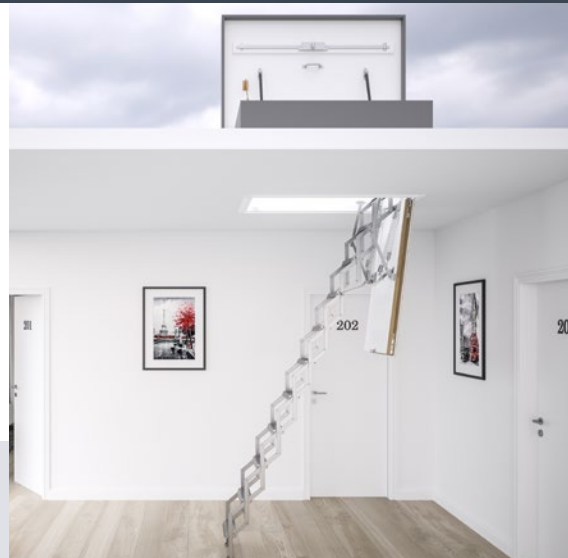

Roto Flachdachausstiege

Alles auf einen Blick

Ihr Vorteil: kostenloser Aufmaß-Service

OPTIONALES ZUBEHÖR

Roto garantiert mit hochwertigem und flexiblem Zubehör für höchste Sicherheit:

RWA

Rauch- und Wärme-
abzug-Anlage

STARKER SERVICE

Roto garantiert Ihnen
unschlagbaren Service:

Kostenloser
Aufmaßservice

Unkomplizierte
Angebotserstellung

Das Produktsortiment von Roto

Flachdachhaube mit Anlegeleiter

ab
1.987
EUR

- » **FLEXIBILITÄT:**
Zubehör einfach und flexibel nachrüsten.
- » **HOCH HINAUS:**
Raumhöhen bis 610 cm sind sicher zu überbrücken.
- » **PLATZSPAREND:**
Leiter einfach zusammenschieben und separat lagern.
- » **EINFACHE MONTAGE:**
Auf den Fußboden aufsetzen, einhängen – fertig.

Flachdachausstieg mit Scherentreppe Ecco

ab
2.081
EUR

- » **PRODUKTQUALITÄT:**
Der Konkurrenz immer einen Schritt voraus dank Roto Mehrfachverriegelung
- » **NACHHALTIGE EFFIZIENZ:**
Die beste Luftdurchlässigkeitsklasse 4 ermöglicht eine hohe Energieeinsparung.
- » **REIZENDE AUSSICHTEN:**
Flächenbündiger Einbau ohne Abdeckleisten möglich.
- » **ZUVERLÄSSIGE MONTAGE:**
Einbaufertige Elemente sparen wertvolle Zeit und verhindern Montagefehler.